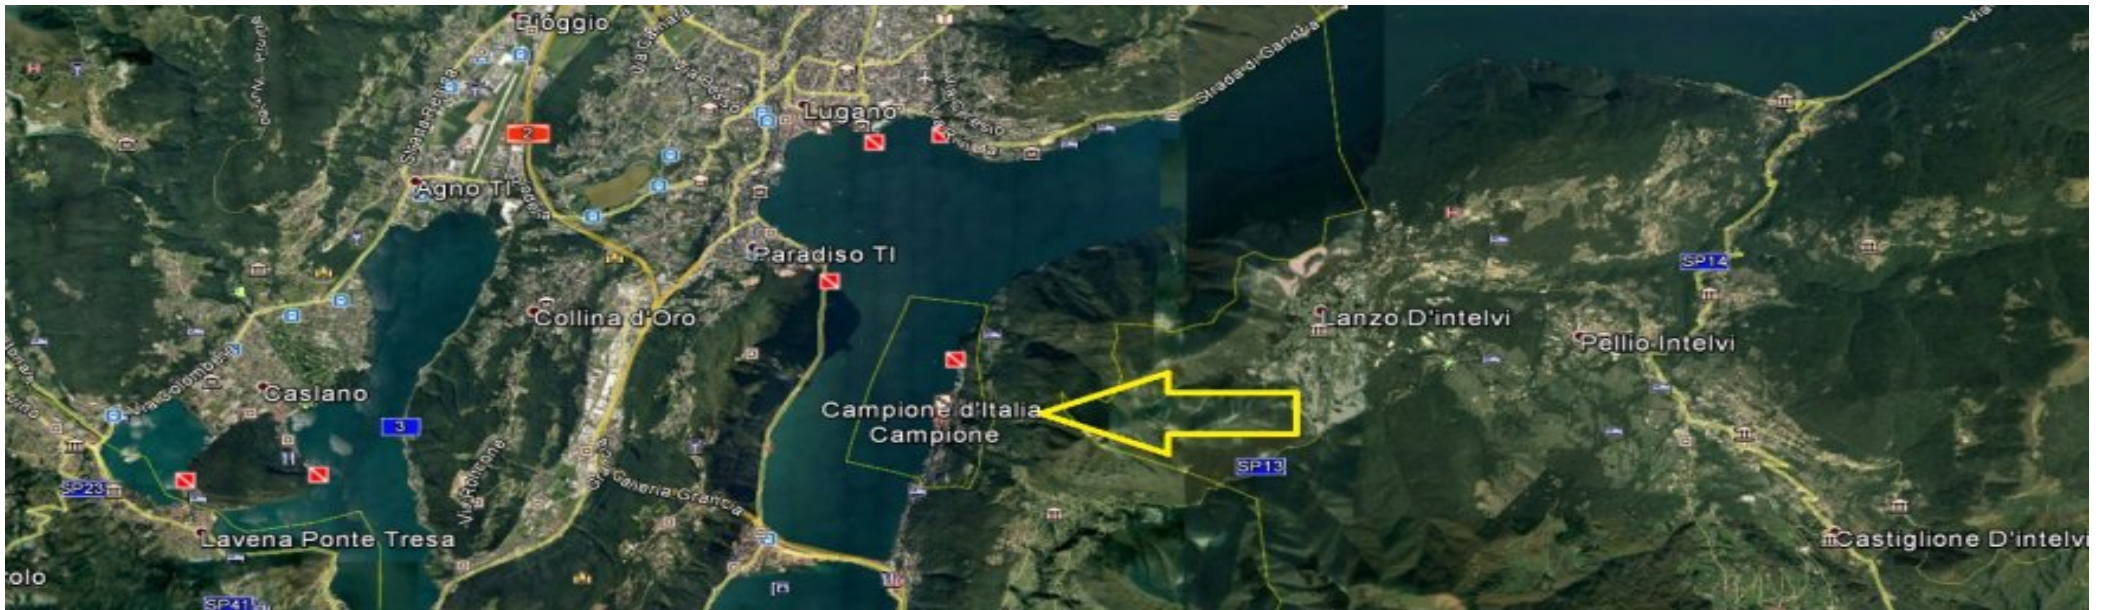

Campione Italien Grundstück an top Lage

Objektbeschreibung

Ein Projekt für zwei Luxusvillen wurde bereits vom Bauamt genehmigt.

Es sieht zwei Villen mit je. ca. 300 netto Wohnfläche vor, sowie ein Pool und Tiefgarage für mehrerer Wagen und direktem Liftzugang .

Die Parzellengrösse pro Ville ca. 1000 m²

Der Preis wird sich je nach Ausbaustatus zwischen 5 bis 6 Mio. € bewegen .

Lage

Campione liegt südlich von Lugano direkt am Lago di Lugano. Das Grundstück befindet sich am oberen Dorfrand an unverbaubarer Lage und direkter Zufahrt. Sehr gute Besonnung das ganze Jahr und sehr gute Verkehrsverbindungen (30 Min. bis Flughafen Milano).