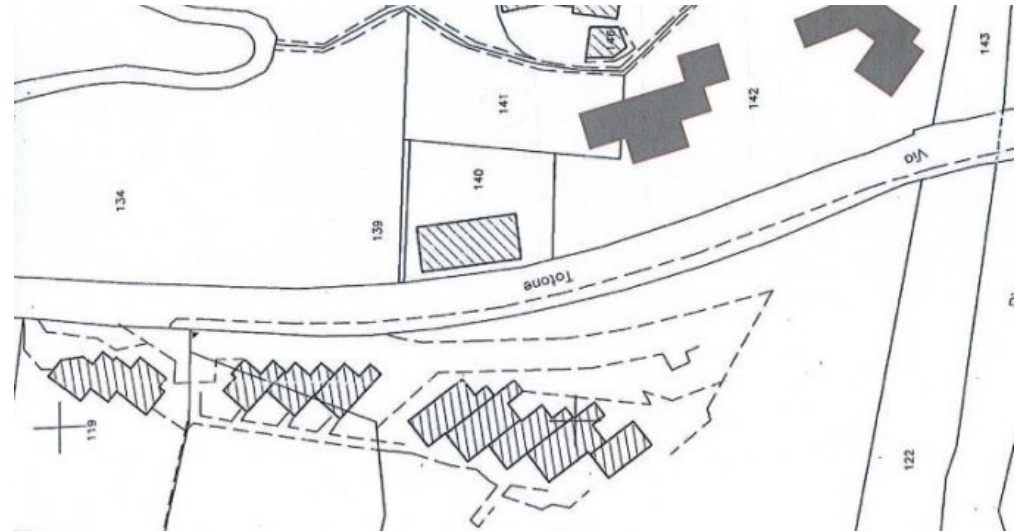

Die Parzellengrösse pro Ville ca. 1000 m²

Der Preis wird sich je nach Ausbaustatus zwischen 5 bis 6 Mio. € bewegen .

Lage

Campione liegt südlich von Lugano direkt am Lago di Lugano. Das Grundstück befindet sich am oberen Dorfrand an unverbaubarer Lage und direkter Zufahrt. Sehr gute Besonnung das ganze Jahr und sehr gute Verkehrsverbindungen (30 Min. bis Flughafen Milano).

Bild 13

Bild 14

Bild 15

Bild 12

Bild 10

Bild 9

Bild 8

Ihr Ansprechpartner